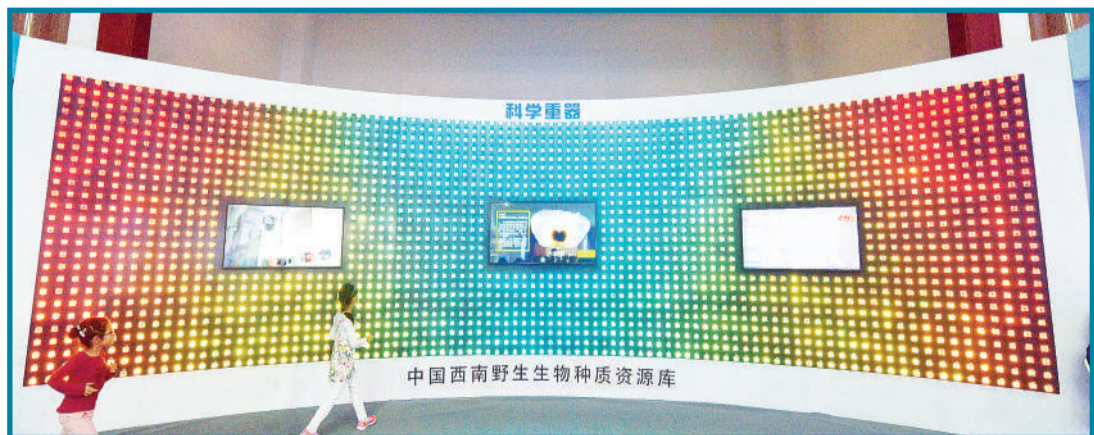

创新引领 共享发展

2016年全国科技活动周启动式剪影

本报记者 董志翔 周维海 洪星 摄

FAST500米口径球面射电望远镜模型。

JF12复现高超声速飞行条件激波风洞模型。

航天员出舱虚拟体验。

“科学”号海洋科学综合考察船模型。

郭守敬望远镜模型。

匈牙利科学家演示科普实验。

全超导托卡马克装置模型。

3D打印金属关节。

无人驾驶智能国产电动汽车。

互动型体重指数测量仪。

中国西南野生生物种质资源库模型。

中国医用重离子加速器装置模型。

上海光源模型。它是世界上性能最好的第三代同步辐射光源之一。