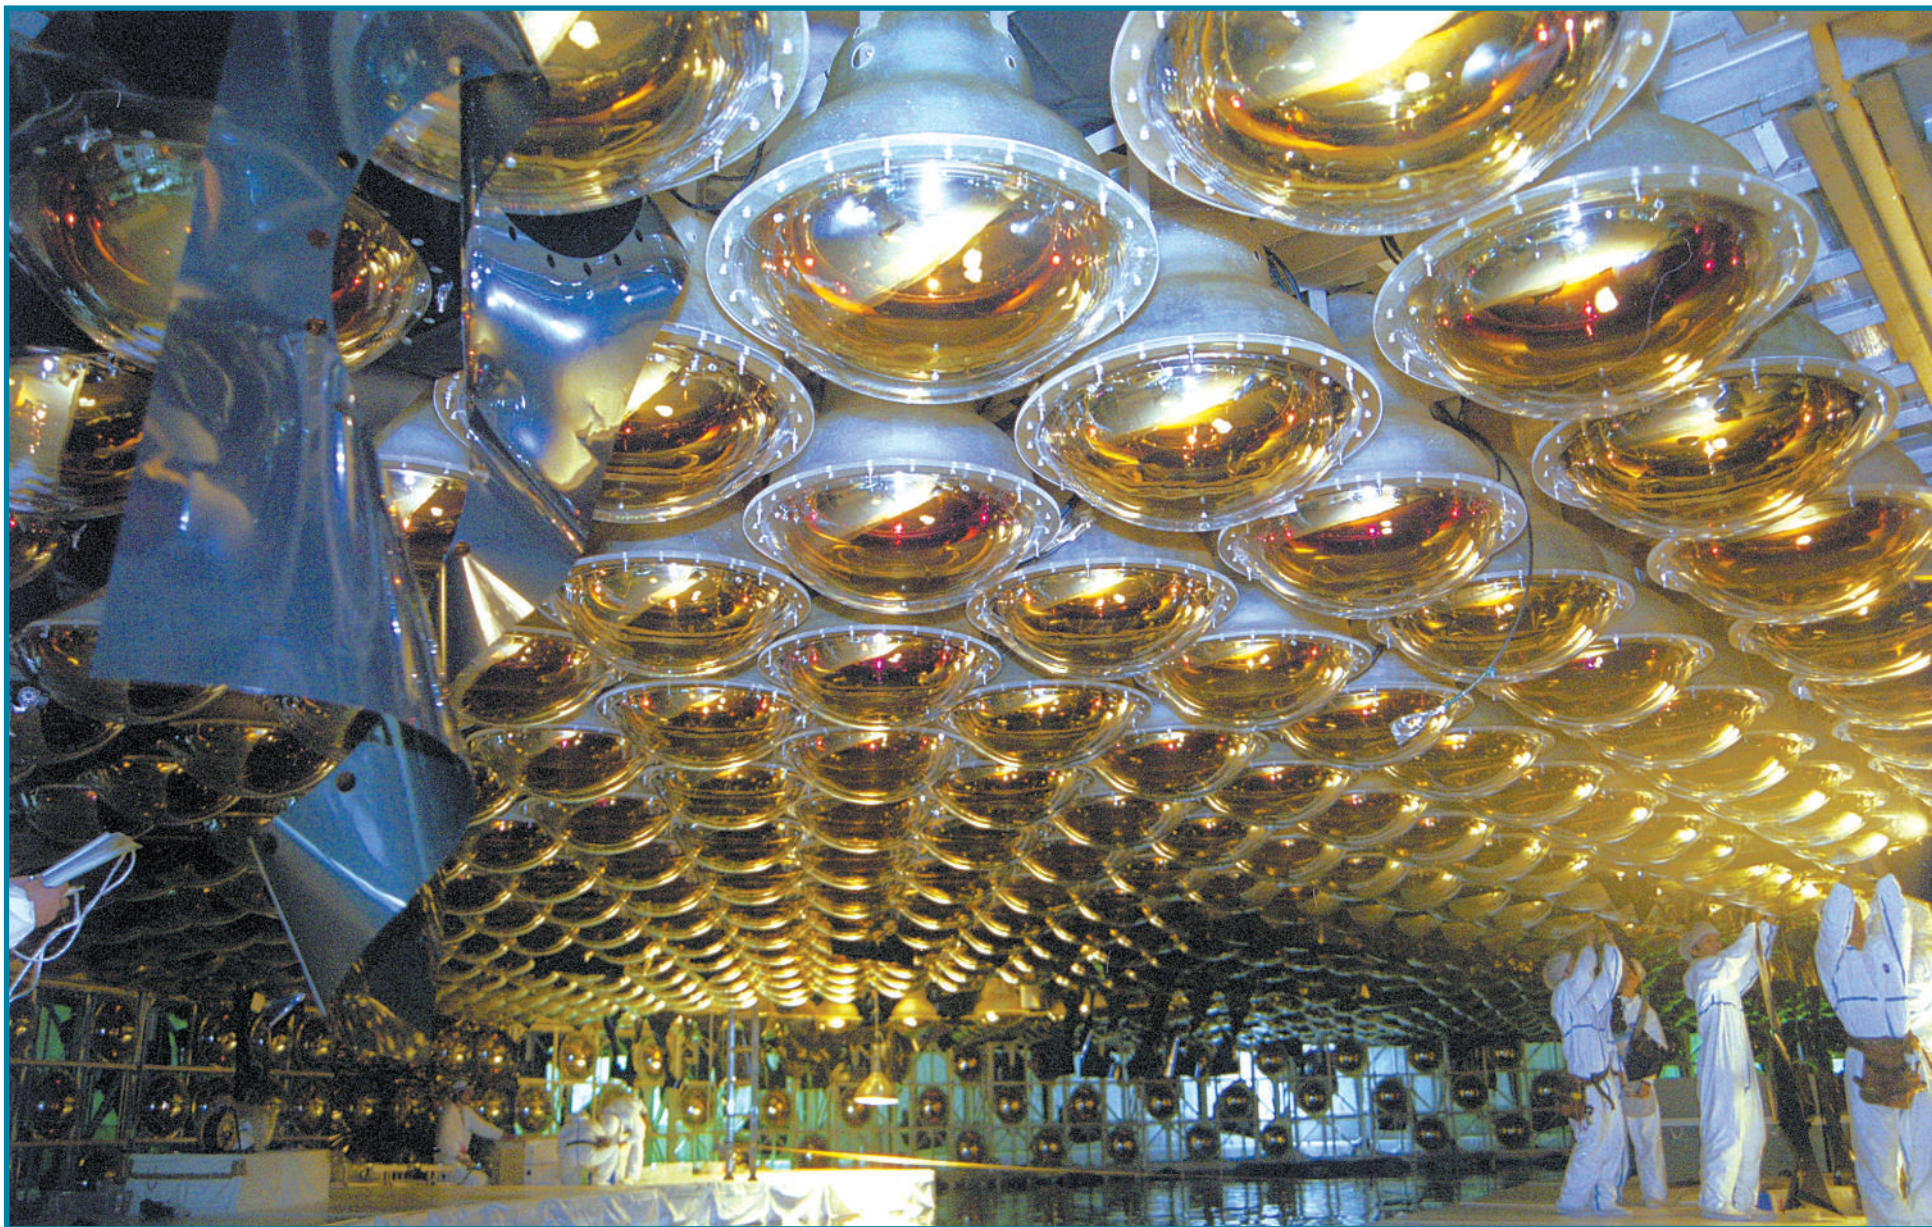

7月30日,美国宇航局发布火星勘测轨道飞行器高分辨率科学实验成像仪拍摄于4月11日的图像,显示火星上结霜现象。

7月29日,美国纽约,发布了一款无声视频通讯应用的独特方式在于把传统的手动输入信息的方式和无声视频通讯结合在一起,也就是说,视频期间不能通过语音,只能通过输入文字进行交流。

7月22日,日本东京,以日本娱乐人物贵妇松子为原型打造的人形机器人矗立在肯德基一家店中,这个机器人将作为一天的店长为顾客提供服务。

生活与科技

▲▼8月4日,超级神冈探测器是日本建造的大型中微子探测器,位于日本岐阜县的一个深达1000米的废弃矿中,主要部分是一个高41.4米、直径39.3米的圆柱形容器,盛有5万吨高纯度的水,容器的内壁上安装有11200个光电倍增管,用于探测高速中微子在水中通过时产生的切连科夫辐射。

8月1日,美国弗吉尼亚州,利用长曝光拍摄的国际空间站飞行图片。

8月4日,一支加拿大研究团队用一个小机器人作社会学实验,让它搭人类的顺风车周游各地。在游历加拿大和部分欧洲后,小机器人不幸“命丧”美国。它名叫“搭便车的波特”,身体如儿童般大小,能与人简单会话,还携带一部相机,每20分钟自动拍照,记录旅途见闻。它不能自主行动,靠好心人接力传递或放在路边显眼的地方搭车旅行。