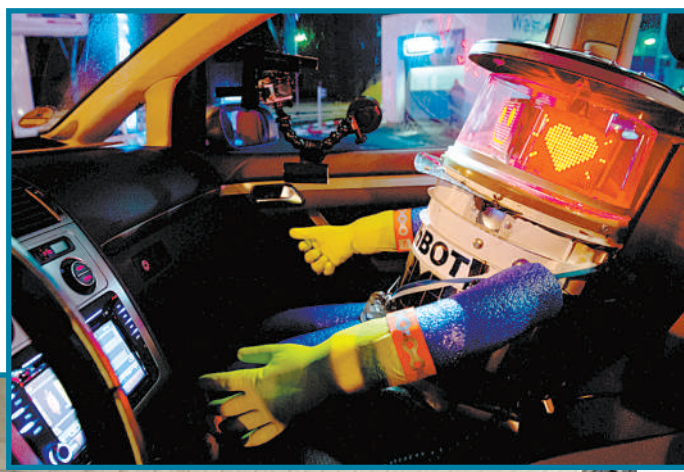

7月30日,美国宇航局发布火星勘测轨道飞行器高分辨率科学实验成像仪拍摄于4月11日的图像,显示火星上结霜现象。

7月29日,美国纽约,发布了一款无声视频通讯应用的独特方式在于把传统的手动输入信息的方式和无声视频通讯结合在一起,也就是说,视频期间不能通过语音,只能通过输入文字进行交流。

7月22日,日本东京,以日本娱乐人物贵妇松子为原型打造的人形机器人矗立在肯德基一家店中,这个机器人将作为一天的店长为顾客提供服务。

生活与科技

▲▼8月4日,超级神冈探测器是日本建造的大型中微子探测器,位于日本岐阜县的一个深达1000米的废弃矿中,主要部分是一个高41.4米、直径39.3米的圆柱形容器,盛有5万吨高纯度的水,容器的内壁上安装有11200个光电倍增管,用于探测高速中微子在水中通过时产生的切连科夫辐射。

8月1日,美国弗吉尼亚州,利用长曝光拍摄的国际空间站飞行图片。

8月4日,一支加拿大研究团队用一个小机器人作社会学实验,让它搭人类的顺风车周游各地。在游历加拿大和部分欧洲后,小机器人不幸“命丧”美国。它名叫“搭便车的波特”,身体如儿童般大小,能与人简单会话,还携带一部相机,每20分钟自动拍照,记录旅途见闻。它不能自主行动,靠好心人接力传递或放在路边显眼的地方搭车旅行。